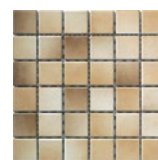

GEO 0440 · beige-braun · beige-brown
matt | Dezent schattierte Betonoptik
matt | Subtly shaded concrete look