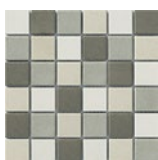

ARI 0570 · lederbraun-zementgrau
matt | Dezent schattierte Betonoptik
matt | Subtly shaded concrete look