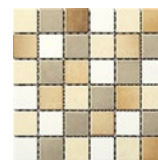

ARI 0320 · weiß-beige · blanc-beige
matt | Dezent schattierte Betonoptik
matt | Subtly shaded concrete look