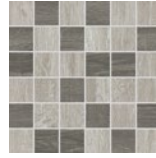

ARI 0685 · farbmix grau-anthrazit
matt | Holzoptik · matt | wood look