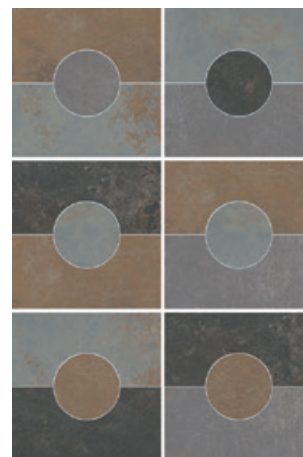

Schnittdekore 33 x 33 cm · rektifiziert Cut decors 33 x 33 cm · rectified

ENI 2425 · mehrfarbig · multicolour
6 Stück im Set · 6 pieces per set
seidenmatt-glänzend | Metallic-Optik
silk matt-glossy | Metallic-Look