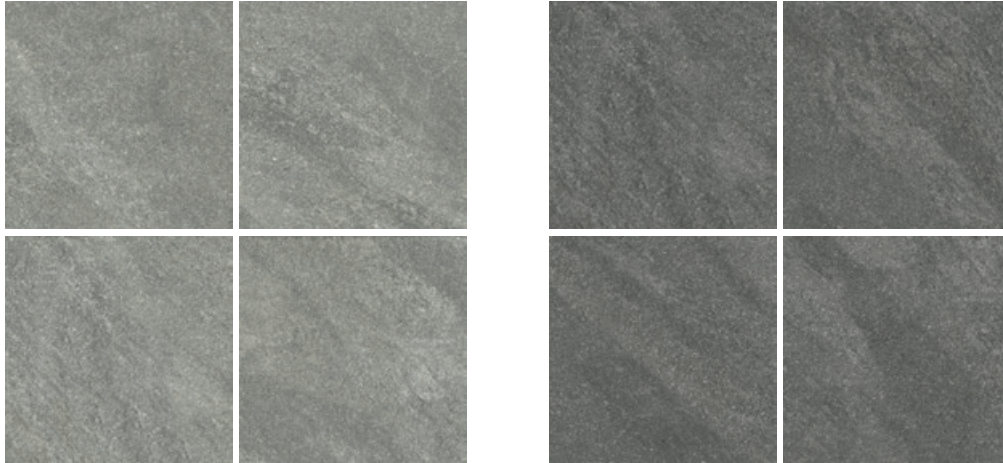

HARD ROCK OUTDOOR

Outdoorfliesen 80 x 80 x 2 cm · rektifiziert R11 B **e-protect**
Outdoor tiles 80 x 80 x 2 cm · rectified R11 B

HAR 8070 · quarzgrau
matt | Quarzoptik | reliefiert
matt | Quartzite optic | relief

HAR 8080 · basaltgrau
matt | Quarzoptik | reliefiert
matt | Quartzite optic | relief

8 Druckbilder · printing faces