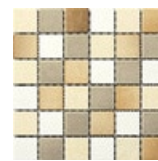

ARI 0270 · braungrau · brown-grey  
matt | Dezent schattierte Betonoptik  
matt | Subtly shaded concrete look

ARI 0520 · altweiß · oldwhite  
matt | Dezent schattierte Betonoptik  
matt | Subtly shaded concrete look

ARI 0530 · hellgrau · light gray  
matt | Dezent schattierte Betonoptik  
matt | Subtly shaded concrete look

ARI 0540 · sandbeige  
matt | Dezent schattierte Betonoptik  
matt | Subtly shaded concrete look

ARI 0560 · lederbraun · leather brown  
matt | Dezent schattierte Betonoptik  
matt | Subtly shaded concrete look

ARI 0580 · zementgrau · cement grey  
matt | Dezent schattierte Betonoptik  
matt | Subtly shaded concrete look

ARI 0590 · anthrazit · anthracite  
matt | Dezent schattierte Betonoptik  
matt | Subtly shaded concrete look

ARI 0310 · weiß-grau · white-grey  
matt | Dezent schattierte Betonoptik  
matt | Subtly shaded concrete look