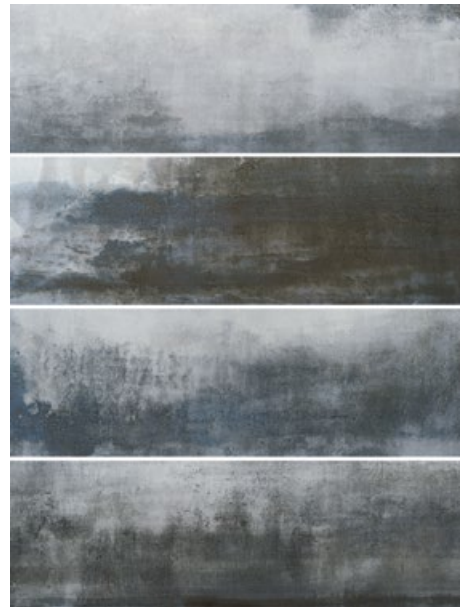

SPA

GLANZVOLLE ERHOLUNG

Eine Oberfläche in Spachteloptik mit mehrschichtigen Matt- /Glanzeffekten – das Designkonzept SPA besticht mit handwerklichen Anmutungen und einer ausgesprochenen optischen Tiefe. Der sensible und gekonnte Einsatz von Effekttinten im Digitaldruck macht diese Optiken sichtbar und fühlbar und unterstreicht die Natürlichkeit. SPA schafft ein harmonisches Wohlfühl-Ambiente – Räume entstehen, die den ursprünglichen Kunstcharakter von Keramikfliesen zum Ausdruck bringen.

SPA 1222
mehrfarbig · multicolour
matt-glanz · matt-gloss

Wandfliesen 33 x 100 cm · rektifiziert
Wall tiles 33 x 100 cm · rectified

SPA 2420 · weiß · white
matt-glanz · matt-gloss

8 Druckbilder · *printing faces*

Dekorfliesen 33 x 100 cm · rektifiziert
Decor tiles 33 x 100 cm · rectified

SPA 2421 · mehrfarbig · multicolour
4 Stück im Set · 4 pieces per set
matt-glanz · matt-gloss

Bordüren 11 x 100 cm · rektifiziert
Borders 11 x 100 cm · rectified

SPA 2422 · mehrfarbig · multicolour
3 Stück im Set · 3 pieces per set
matt-glanz · matt-gloss

SPA

engfers

SPA

engers

SPA

engers