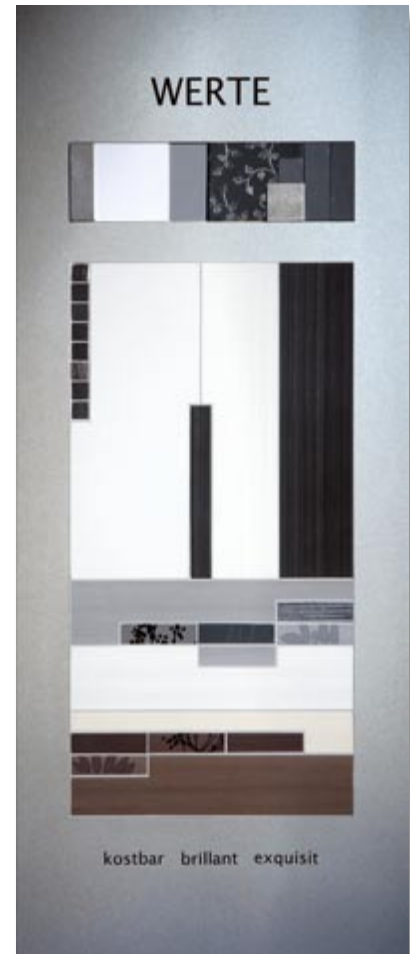

# Fliesen von ENGERS

Wer jeden Tag die Ruhe klassischer und zeitloser Eleganz genießen möchte, wird die hochwertigen Fliesen der WERTE-Wohnwelt direkt in sein Herz schließen. Zum Teil geradlinig und dennoch voller individueller Vielfalt treffen wir hier auf geometrische Formen oder fantasievolle, organische Rankenmotive sowie keramisch umgesetzte feine Stickereien oder Muster, die an edle Stoffe erinnern. Klassische Hell-Dunkel-Kontraste, abgerundet durch glanzvolle Akzente mit Lüster oder Platin, bieten eine dezente Opulenz, die jeden Raum zu einem Kunstwerk werden lässt.