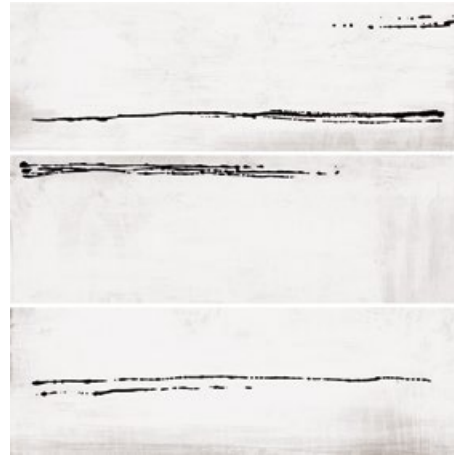

## Wandfliesen 33 x 100 cm · rektifiziert Wall tiles 33 x 100 cm · rectified

LAC 2440 · beige  
matt | Vintage-Optik · matt

LAC 2480 · grau · grey  
matt | Vintage-Optik · matt

7 Druckbilder · printing faces

## Dekorfliesen 33 x 100 cm · rektifiziert Decor tiles 33 x 100 cm · rectified

LAC 2442 · beige · Pinselstrich · Brush  
3 Stück im Set · 3 pieces per set  
matt | Vintage-Optik · matt

LAC 2482 · grau · grey · Pinselstrich · Brush  
3 Stück im Set · 3 pieces per set  
matt | Vintage-Optik · matt